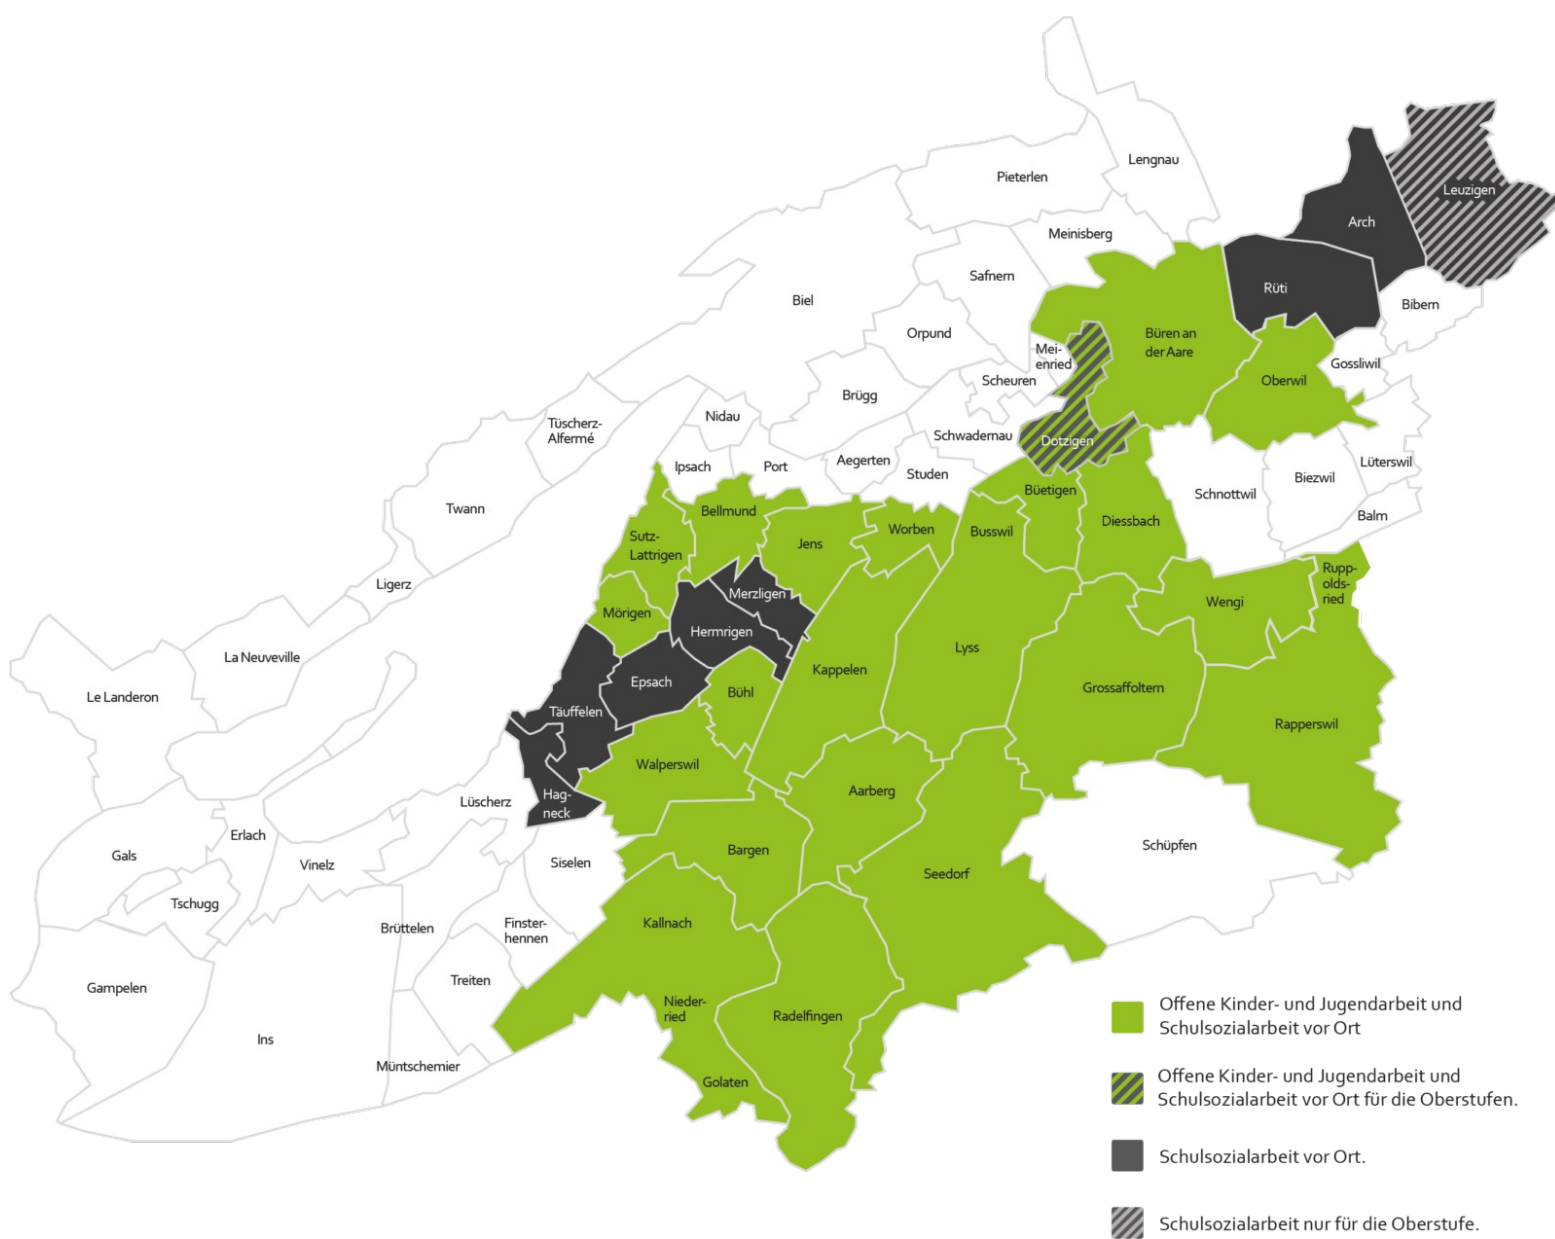

Willkommen in Lyss

Das attraktive und innovative Regionalzentrum für das Seeland

wohne, schaffe, läbe

Vision

Lyss, die lebendige, junge Stadt im Herzen des Seelands. Ein dynamischer Wirtschaftsraum und Bildungsort mit fortschrittlicher Infrastruktur und hoher Lebensqualität.

Unsere Gemeinde

Stand per 31. Mai 2024

14.8 km² Fläche

16.451 EinwohnerInnen

8'500 Arbeitsplätze

900 KMU-Betriebe

Richtplan Zentrum

Nachhaltig und familienfreundlich

Regionale Schulen

HEILPÄDAGOGISCHE
SCHULE LYSS **HPS**

Berufs- und Weiterbildung

Bild: © rieggi.ch

BWZLYSS
BERUFS- UND WEITERBILDUNGSZENTRUM

- Volkshochschule Region Biel-Lyss
- Berufs- und Laufbahnberatung

Bildungszentrum Wald Lyss
Centre forestier de formation Lyss

holzbauschweiz
Sektion Bern

Aus der Region – für die Region

**KINDER
JUGEND
FACHSTELLE**
 Lyss und Umgebung

Kulturfabrik KUFA

Mehr Informationen?